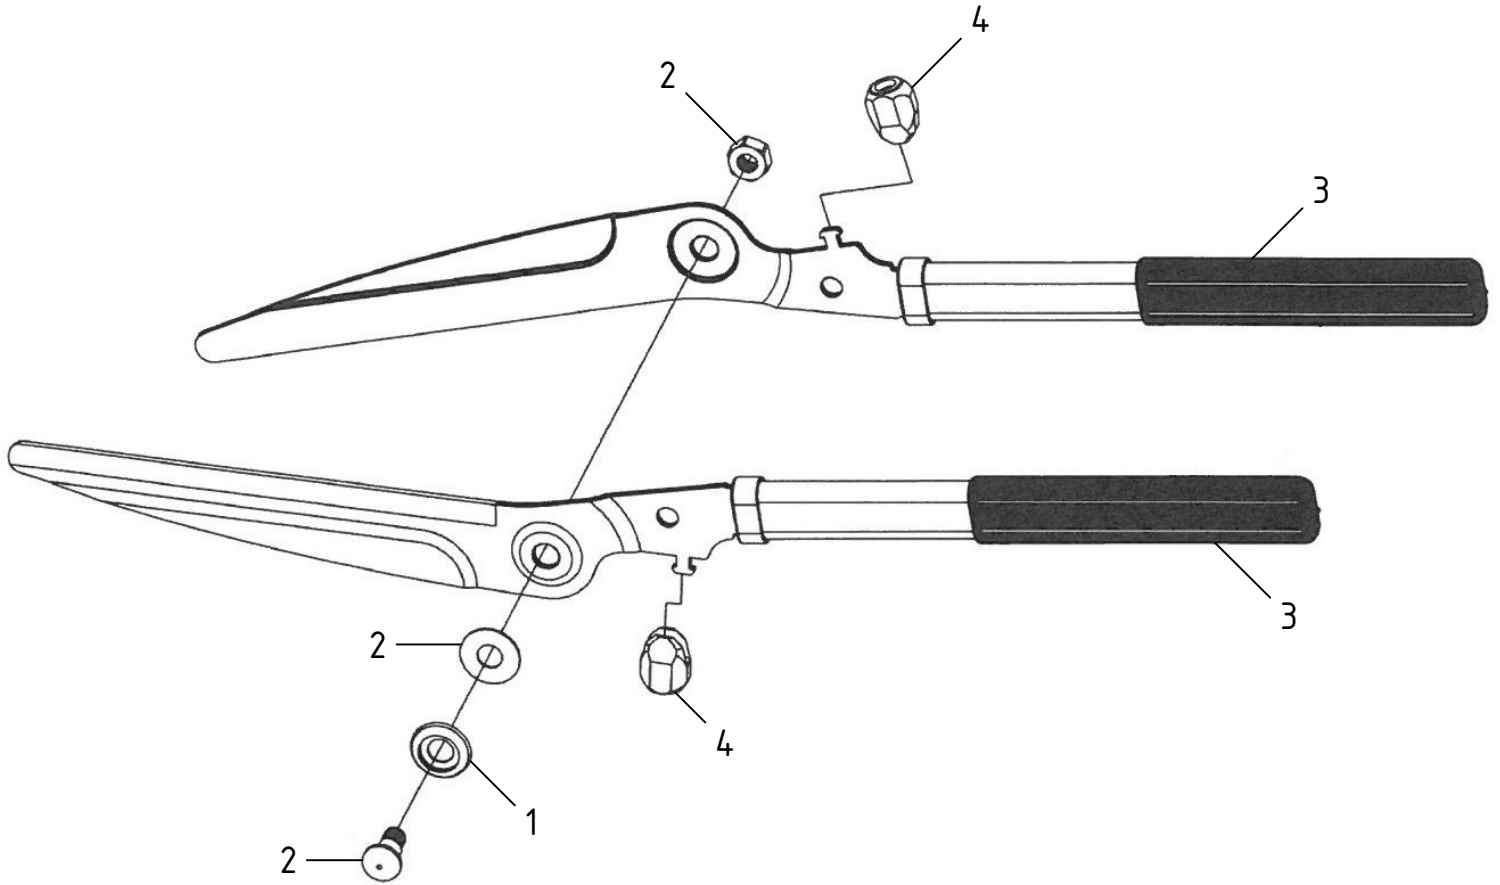

Tagliasiepi 75 lama ondulata C75 - Cod. FOMA.0250

CAMPAGNOLA S.r.l - Tav.: 0350.0521 Release / Versione 00

CAMPAGNOLA

UFF. TECNICO RICAMBI - RIPRODUZIONE VIETATA

Tagliasiepi 75 lama ondulata C75 - Cod. FOMA.0250

CAMPAGNOLA S.r.l - Tav.: 0350.0521 Release / Versione 00

Pos	Q.tà	Codice	Descrizione
1	1	VS1-R5	Disanziale regolazione serie S
2	1	VS1-R6	Vite + dado centrale articoli serie S
3	1	VT10-R5	Coppia impugnatura
4	1	VV50-R4	Ammortizzatore paracolpi (coppia)